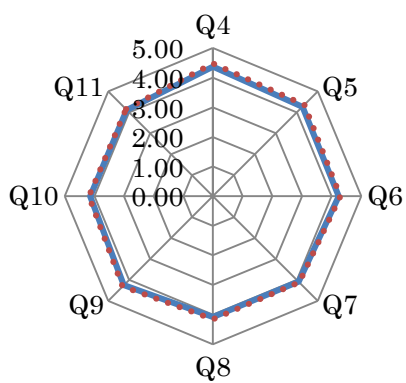

男女別平均得点比較

学年比較

1 年生

項	平均点	回答率					有効 回答	無答・ 無効
		5	4	3	2	1		
Q4	4.60	71%	21%	7%	1%	1%	146	0
Q5	4.38	61%	25%	6%	6%	1%	146	0
Q6	4.41	63%	21%	12%	2%	2%	146	0
Q7	4.15	53%	25%	9%	8%	5%	146	0
Q8	4.14	49%	27%	16%	5%	3%	146	0
Q9	4.41	60%	27%	7%	4%	1%	146	0
Q10	4.21	53%	26%	11%	7%	3%	146	0
Q11	4.19	54%	26%	8%	8%	3%	146	0

2 年生

項	平均点	回答率					有効 回答	無答・ 無効
		5	4	3	2	1		
Q4	4.35	64%	23%	4%	4%	6%	176	0
Q5	4.28	55%	28%	10%	3%	4%	176	0
Q6	4.13	54%	26%	7%	5%	8%	176	0
Q7	3.99	42%	32%	14%	7%	5%	176	0
Q8	4.05	43%	28%	21%	5%	3%	176	0
Q9	4.19	48%	35%	8%	5%	4%	176	0
Q10	4.09	44%	32%	18%	2%	5%	176	0
Q11	4.06	47%	28%	14%	8%	3%	176	0

3 年生

項	平均点	回答率					有効 回答	無答・ 無効
		5	4	3	2	1		
Q4	4.49	72%	18%	3%	3%	5%	78	0
Q5	4.36	63%	24%	3%	6%	4%	78	0
Q6	4.37	67%	21%	3%	4%	6%	78	0
Q7	4.27	53%	35%	4%	5%	4%	78	0
Q8	4.37	59%	26%	12%	1%	3%	78	0
Q9	4.36	60%	24%	9%	4%	3%	78	0
Q10	4.31	55%	28%	10%	5%	1%	78	0
Q11	4.24	54%	32%	4%	5%	5%	78	0