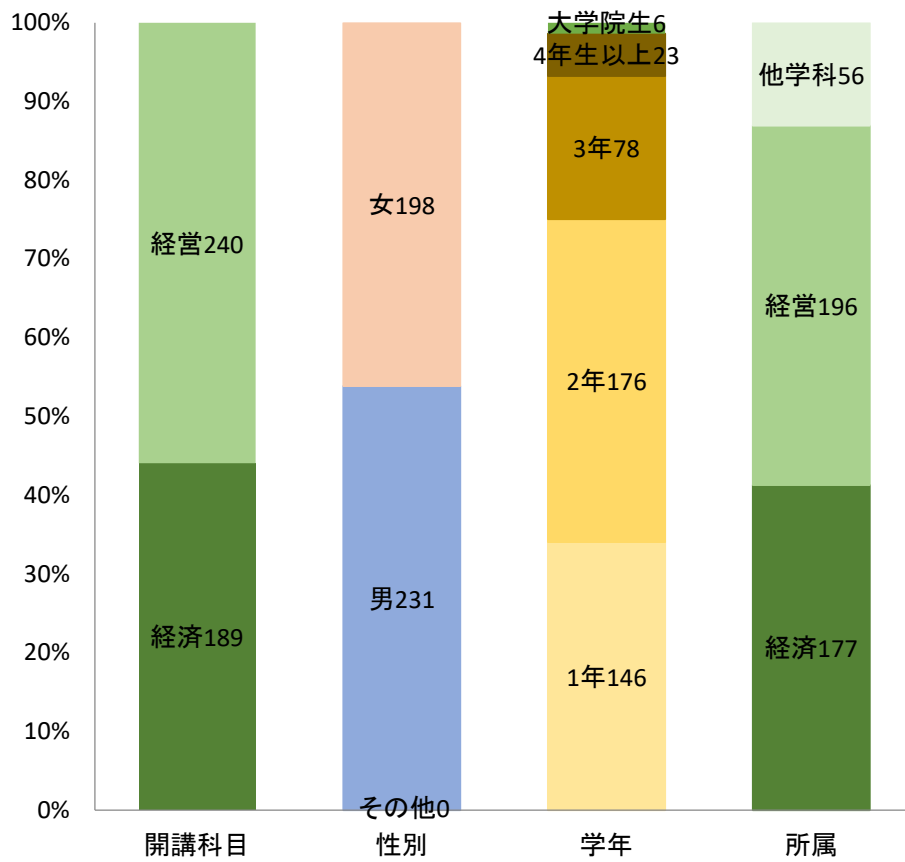

項	平均点	回答率					有効回答	無答・無効
		5	4	3	2	1		
Q4	4.48	69%	21%	4%	3%	3%	429	0
Q5	4.36	60%	26%	7%	4%	3%	429	0
Q6	4.30	60%	23%	7%	4%	5%	429	0
Q7	4.12	49%	30%	10%	7%	5%	429	0
Q8	4.16	48%	28%	17%	4%	3%	429	0
Q9	4.31	56%	30%	7%	4%	3%	429	0
Q10	4.18	50%	29%	13%	4%	3%	429	0
Q11	4.15	52%	28%	10%	7%	4%	429	0