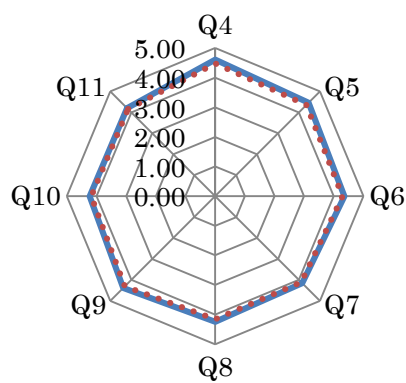

男女別平均得点比較

学年比較

1 年生

項	平均点	回答率					有効 回答	無答・ 無効
		5	4	3	2	1		
Q4	4.60	71%	21%	7%	1%	1%	146	0
Q5	4.38	61%	25%	6%	6%	1%	146	0
Q6	4.41	63%	21%	12%	2%	2%	146	0
Q7	4.15	53%	25%	9%	8%	5%	146	0
Q8	4.14	49%	27%	16%	5%	3%	146	0
Q9	4.41	60%	27%	7%	4%	1%	146	0
Q10	4.21	53%	26%	11%	7%	3%	146	0
Q11	4.19	54%	26%	8%	8%	3%	146	0

2 年生

項	平均点	回答率					有効 回答	無答・ 無効
		5	4	3	2	1		
Q4	4.35	64%	23%	4%	4%	6%	176	0
Q5	4.28	55%	28%	10%	3%	4%	176	0
Q6	4.13	54%	26%	7%	5%	8%	176	0
Q7	3.99	42%	32%	14%	7%	5%	176	0
Q8	4.05	43%	28%	21%	5%	3%	176	0
Q9	4.19	48%	35%	8%	5%	4%	176	0
Q10	4.09	44%	32%	18%	2%	5%	176	0
Q11	4.06	47%	28%	14%	8%	3%	176	0

3 年生

項	平均点	回答率					有効 回答	無答・ 無効
		5	4	3	2	1		
Q4	4.49	72%	18%	3%	3%	5%	78	0
Q5	4.36	63%	24%	3%	6%	4%	78	0
Q6	4.37	67%	21%	3%	4%	6%	78	0
Q7	4.27	53%	35%	4%	5%	4%	78	0
Q8	4.37	59%	26%	12%	1%	3%	78	0
Q9	4.36	60%	24%	9%	4%	3%	78	0
Q10	4.31	55%	28%	10%	5%	1%	78	0
Q11	4.24	54%	32%	4%	5%	5%	78	0