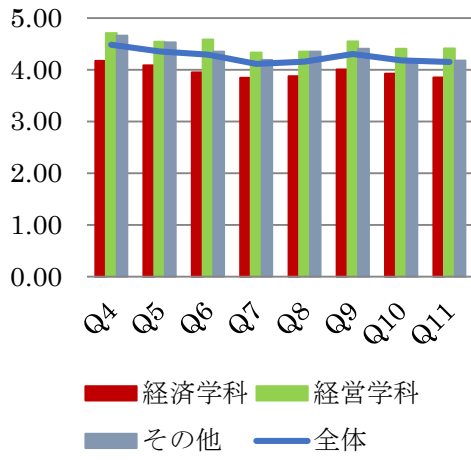

所属学科別平均得点比較

経済学科