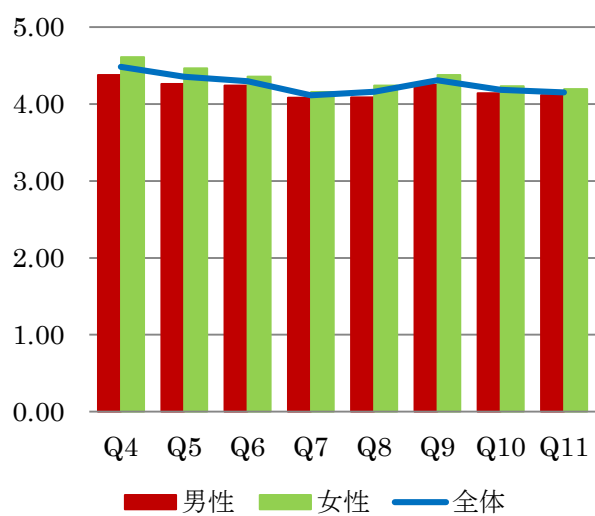

男女別平均得点比較

学年比較

1 年生

項	平均点	回答率					有効 回答	無答・ 無効
		5	4	3	2	1		
Q4	4.60	71%	21%	7%	1%	1%	146	0
Q5	4.38	61%	25%	6%	6%	1%	146	0
Q6	4.41	63%	21%	12%	2%	2%	146	0
Q7	4.15	53%	25%	9%	8%	5%	146	0
Q8	4.14	49%	27%	16%	5%	3%	146	0
Q9	4.41	60%	27%	7%	4%	1%	146	0
Q10	4.21	53%	26%	11%	7%	3%	146	0
Q11	4.19	54%	26%	8%	8%	3%	146	0

2 年生

項	平均点	回答率					有効 回答	無答・ 無効
		5	4	3	2	1		
Q4	4.35	64%	23%	4%	4%	6%	176	0
Q5	4.28	55%	28%	10%	3%	4%	176	0
Q6	4.13	54%	26%	7%	5%	8%	176	0
Q7	3.99	42%	32%	14%	7%	5%	176	0
Q8	4.05	43%	28%	21%	5%	3%	176	0
Q9	4.19	48%	35%	8%	5%	4%	176	0
Q10	4.09	44%	32%	18%	2%	5%	176	0
Q11	4.06	47%	28%	14%	8%	3%	176	0

3 年生

項	平均点	回答率					有効 回答	無答・ 無効
		5	4	3	2	1		
Q4	4.49	72%	18%	3%	3%	5%	78	0
Q5	4.36	63%	24%	3%	6%	4%	78	0
Q6	4.37	67%	21%	3%	4%	6%	78	0
Q7	4.27	53%	35%	4%	5%	4%	78	0
Q8	4.37	59%	26%	12%	1%	3%	78	0
Q9	4.36	60%	24%	9%	4%	3%	78	0
Q10	4.31	55%	28%	10%	5%	1%	78	0
Q11	4.24	54%	32%	4%	5%	5%	78	0