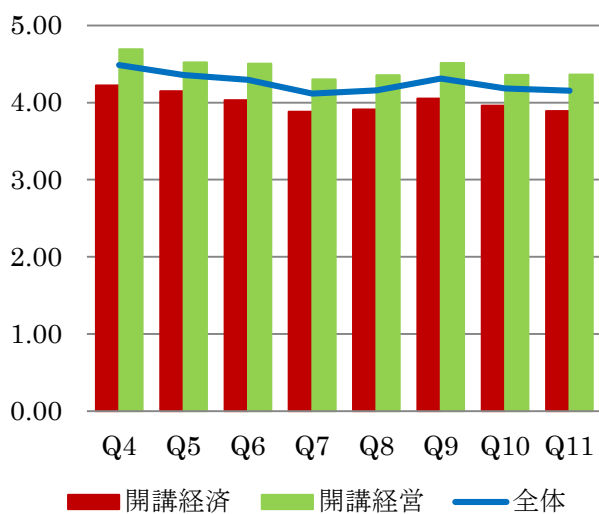

開講学科別平均得点比較

経済学科開講