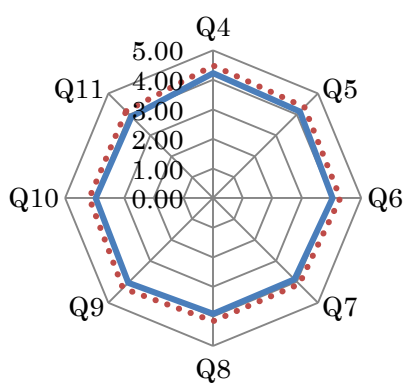

開講学科別平均得点比較

経済学科開講